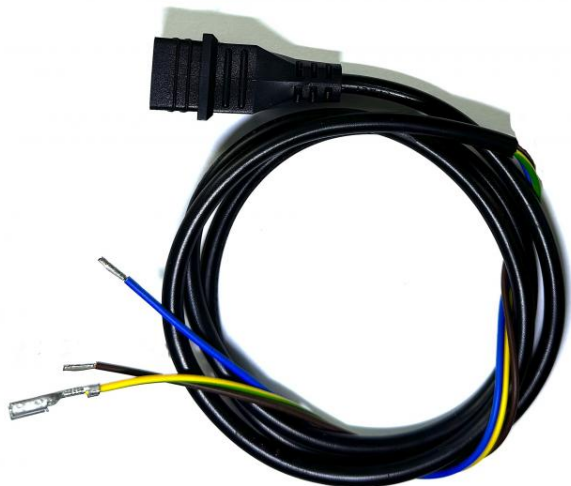

## Câble alimentation bobine électrovanne SUNTEC long 1300mm

Ref. 510224

Câble alimentation bobine électrovanne pompe à gasoil NHP Annovi et  
Alberti

### Données techniques

Type de matière		<b>Caoutchouc, cuivre</b>
Voltage		<b>220</b>
Fréquence	<i>Hertz (Hz)</i>	<b>50/60</b>
Poids	<i>Kilogrammes (Kg)</i>	<b>0.11</b>
Dimension, longueur	<i>Millimètres (mm)</i>	<b>1300</b>
Diamètre extérieur	<i>Millimètres (mm)</i>	<b>70</b>