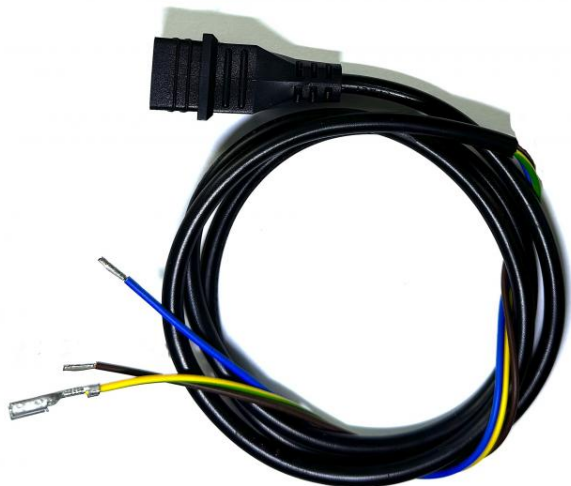

Chaudières ANNOVI REVERBERI

Câble alimentation bobine électrovanne DANFOS long 1100mm

Ref. AR-3524160

Câble alimentation bobine électrovanne pompe à gasoil NHP Annovi et IPC

Données techniques

Type de matière		Caoutchouc, cuivre
Voltage		24
Fréquence	<i>Hertz (Hz)</i>	50/60
Poids	<i>Kilogrammes (Kg)</i>	0.075
Dimension, longueur	<i>Millimètres (mm)</i>	1100
Diamètre extérieur	<i>Millimètres (mm)</i>	70