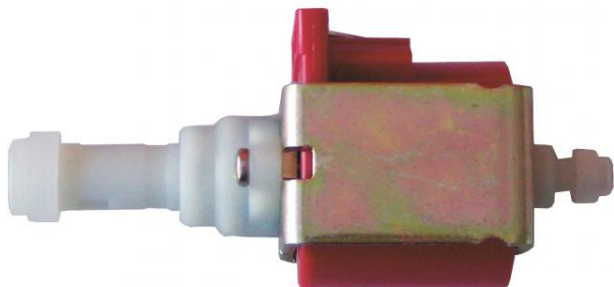

Matériels nettoyage, aspiration, lave moquette IDROBASE

## **Pompe lave moquette entrée tuyau diam 7.5mm sortie tuyau diam 14mm**

Ref. ID-CDR0503

Ce type de pompe est pour une utilisation intermittente et non en continu.

<b>Données techniques</b>		
Pression max	<i>Bar (Bar)</i>	<b>7</b>
Diamètre entrée	<i>Millimètres (mm)</i>	<b>7.5</b>
Diamètre sortie	<i>Millimètres (mm)</i>	<b>14</b>
Filtration	<i>Microns (?)</i>	<b>43</b>
Type de matière		<b>Acier, PVC, cuivre</b>
Température d'utilisation max avec eau chaude	<i>°C (°C)</i>	<b>40</b>
Voltage	<i>Volt (V)</i>	<b>230</b>
Fréquence	<i>Hertz (Hz)</i>	<b>50</b>