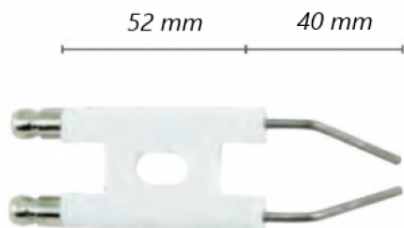

Chaudières ANNOVI REVERBERI

Electrode brûleur chaudière NHP Annovi

Ref. 510214

Ce type d'électrode se monte sur les NHP Annovi.

Electrode double pour chaudière NHP
Annovi type 3550 & 4550

Données techniques

| | |
|------------------------|---------------------|
| Nbr pièces dans le kit | 1 |
| Type de matière | Céramique, acier |
| Dimension, longueur | Millimètres (mm) 92 |