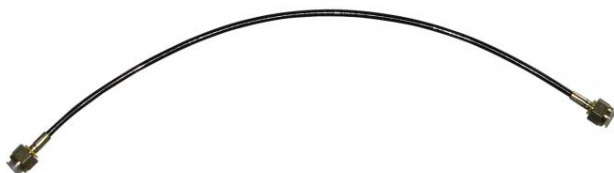

Accessoires pompes ANNOVI REVERBERI

## Flexible manomètre FSBP 1/4 x 2 long 500mm

Ref. AR-3162670

Ce type de manomètre peut être monté sur divers modèles de NHP.

### Données techniques

Pression max	Bar (Bar)	250
Diamètre intérieur flexible	Centimètres (CM)	0.8
Type de matière		Polyamide, acier
Longueur de flexible HP	Mètres (M)	0.5
Raccord entrée HP (type-diamètre)		G 1/4 F
Raccord sortie HP (type-diamètre)		G 1/4 F