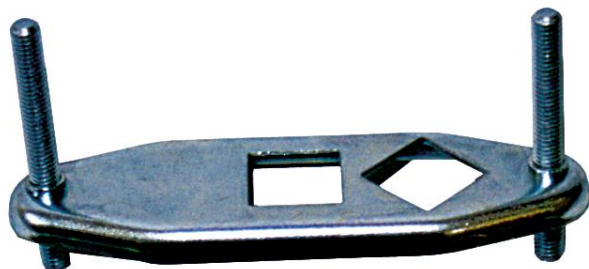

Accessoires pompes ANNOVI REVERBERI

Etrier fixation manomètre ABS 300 bars diam 50 G 1/4M postérieur NHP

Ref. ID-WK1184890

Cet étrier peut servir pour tous types de manomètres avec fixation postérieure.

Données techniques

Type de matière		Acier galvanisé
Diamètre extérieur	Millimètres (mm)	50