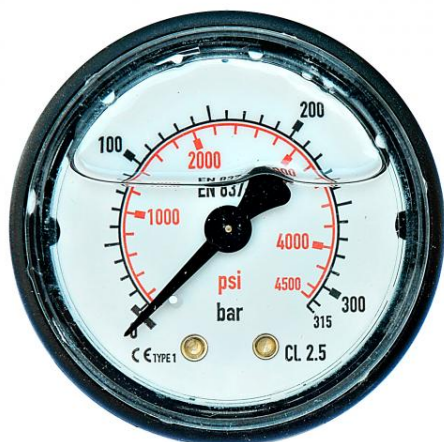

Accessoires pompes ANNOVI REVERBERI

Manomètre ABS 300 bars diam 50G 1/4 M raccord postérieur

Ref. 510141

Ce type de flexible manomètre peut être monté sur divers modèles de NHP.

Données techniques

Pression max	Bar (Bar)	300
Type de matière		ABS, laiton
Raccord entrée HP (type-diamètre)		G 1/4 M
Diamètre extérieur	Millimètres (mm)	50
Position fixation		Arrière