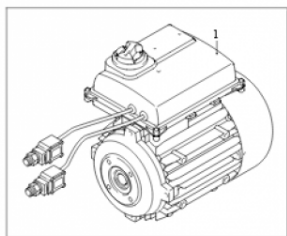

Pompes et moteurs ANNOVI REVERBERI

Moteur pompe 230 volts 7.4kw

Ref. AR-45273

Moteur pour utilisation sur les unités de lavage haute pression.

← 45273

Données techniques

Version arbre		Femelle
Nombre tours	<i>tr/mn (tr/mn)</i>	1450
Puissance moteur	<i>kilovoltampère (kVA)</i>	7.4
Puissance moteur	<i>cheval-vapeur (hp)</i>	10
Type de matière		Laiton, aluminium, acier
Voltage	<i>Volt (V)</i>	400
Fréquence	<i>Hertz (Hz)</i>	50