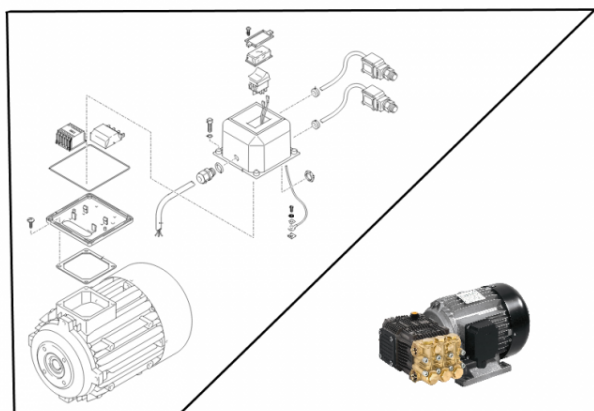

## Moteur pompe 400 volts 7.4kw

Ref. AR-44519

Moteur pour utilisation sur les unités de lavage haute pression.

### Données techniques

|                  |                             |                                     |
|------------------|-----------------------------|-------------------------------------|
| Version arbre    |                             | <b>Femelle</b>                      |
| Nombre tours     | <i>tr/mn (tr/mn)</i>        | <b>1450</b>                         |
| Puissance moteur | <i>kilovoltampère (kVA)</i> | <b>7.4</b>                          |
| Puissance moteur | <i>cheval-vapeur (hp)</i>   | <b>10</b>                           |
| Type de matière  |                             | <b>Laiton, aluminium,<br/>acier</b> |
| Voltage          | <i>Volt (V)</i>             | <b>400</b>                          |
| Fréquence        | <i>Hertz (Hz)</i>           | <b>50</b>                           |