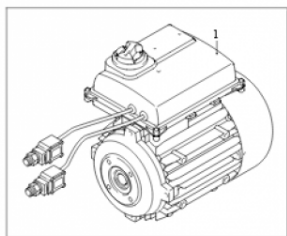

Pompes et moteurs ANNOVI REVERBERI

Moteur pompe 230 volts 3.6kw

Ref. AR-45225

Moteur pour utilisation sur les unités de lavage haute pression.

↶ 45225

Données techniques

Version arbre		Femelle
Nombre tours	<i>tr/mn (tr/mn)</i>	1450
Puissance moteur	<i>kilovoltampère (kVA)</i>	3.6
Puissance moteur	<i>cheval-vapeur (hp)</i>	4.9
Type de matière		Laiton, aluminium, acier
Voltage	<i>Volt (V)</i>	230
Fréquence	<i>Hertz (Hz)</i>	50