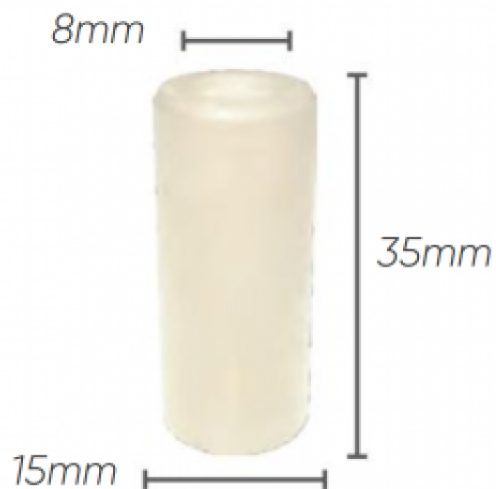

Pièces détachées pour pompes IDROBASE

Kit 2739 pistons diam 15 pompe XM

Ref. AR-2739

Kit pistons pompe Annovi Reverberi série 178.

Ce kit de pistons se monte sur pompe XM, RC.

Données techniques

Nbr pièces dans le kit	1x3
------------------------	-----