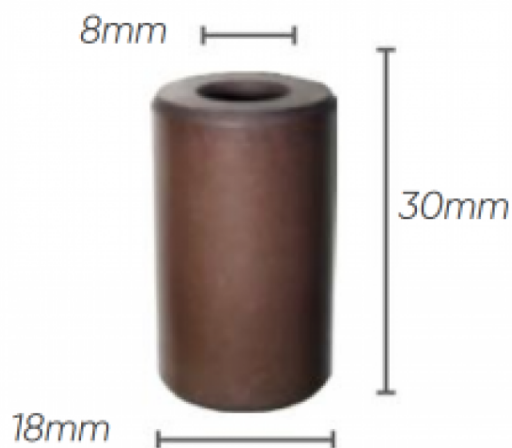

Pièces détachées pour pompes IDROBASE

Kit 2629 pistons diam 18 pompe HPE-XT

Ref. 510044

Kit pistons pompe Annovi Reverberi série 132.

Ce kit de pistons se monte sur pompe HPE, XT.

Données techniques

Nbr pièces dans le kit

1x3