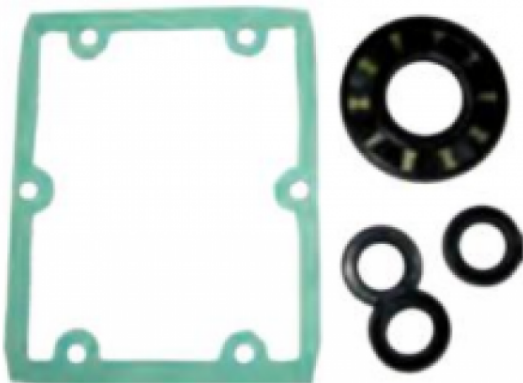

Pièces détachées pour pompes IDROBASE

Kit 1872 joints huile pompe XT

Ref. 510228

Kit joints huile pompe Annovi Reverberi série 132.

Ce kit de joints huile se monte sur pompe XT, HPE.

Données techniques

Nbr pièces dans le kit

6x1