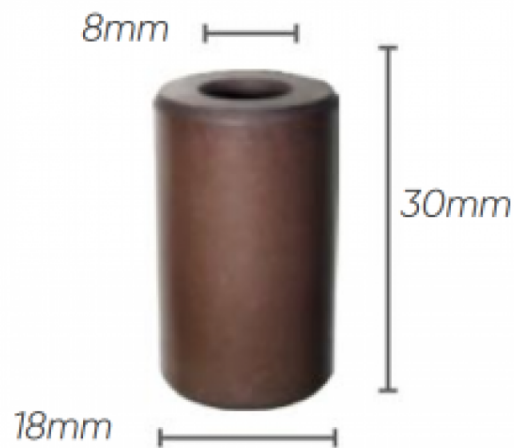

## Kit 2629 pistons diam 18 pompe HPE-XT

Ref. 510044

Kit pistons pompe Annovi Reverberi série 126.

Ce kit de pistons se monte sur pompe HPE, XT.